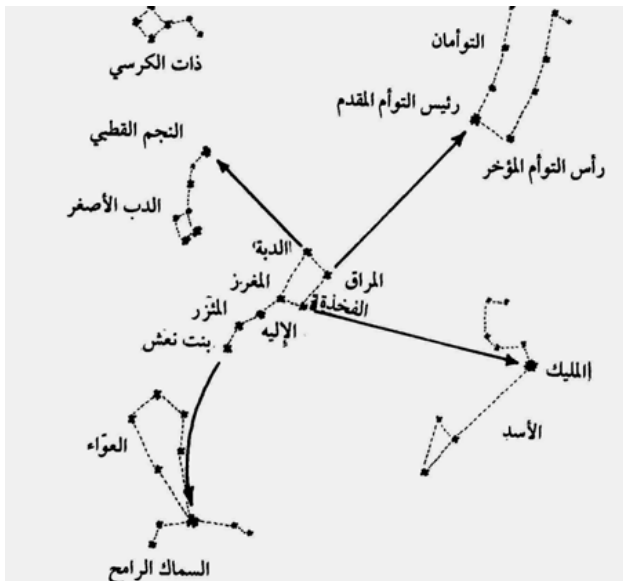

<http://www.mementoslangues.fr/>

<http://mementoslangues.com/>

29.05.2008

La constellation arabe d'al-Jawzâ'

La constellation arabe d'al-Thurayyâ

La figure arabe d'Al-Thurayyâ et les constellations ptolémaïques: *Baleine, Bélier, Taureau, Persée, Cassiopée*

Poissons		Aïn			
Al Rischa		Les Hyades			
Sagittaire		Les Pléiades			
Rukbat		Triangle			
Scorpion		Mothallah			
Antarès		Verseau			
Taureau		Sadalmélik			
Aldebaran		Vierge			
El Nath		Spica, Azimech			