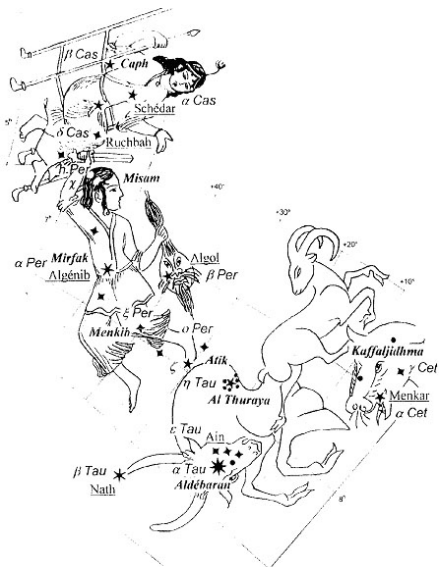

La figure arabe d'Al-Thurayyâ et les constellations ptolémaïques: *Baleine, Bélier, Taureau, Persée, Cassiopée*