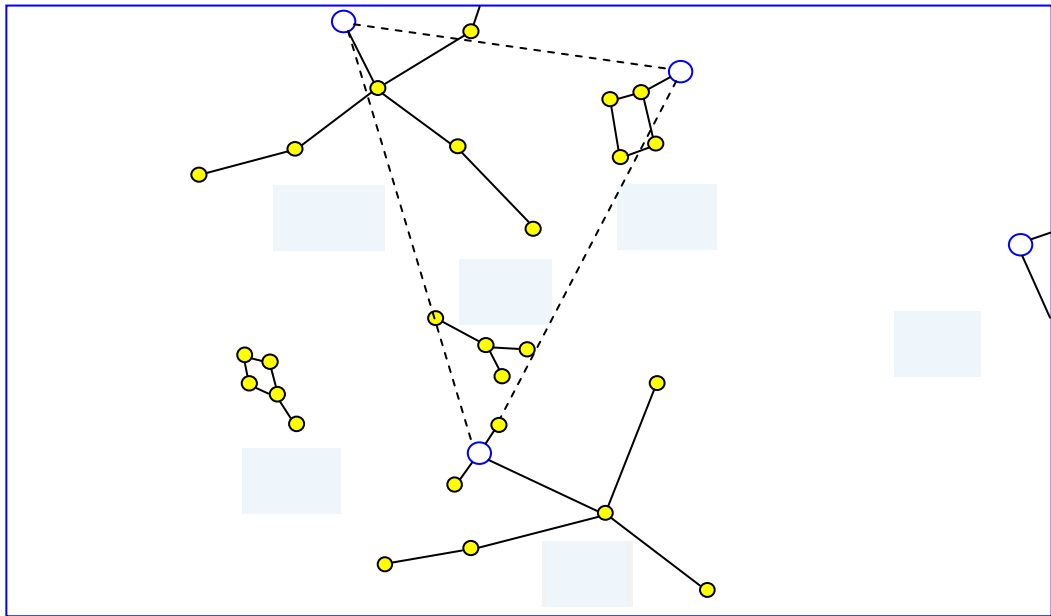

صورة فلكي ديب أكبر

9/24

Aigle		Balance		Seginus	
Altaïr		Zuben Elgenubi		Izar	
Alshain		Bélier		Muphrid	
Tarazed		Hamal		Cancer	
Denebokab		Sheratan		Acubens	
Andromède		Mesarthim		Tarf	
Sirrah		Bouvier		Capricorne	
Mirach		Arcturus		Algedi	
Almak		Nekkar		Cassiopee	