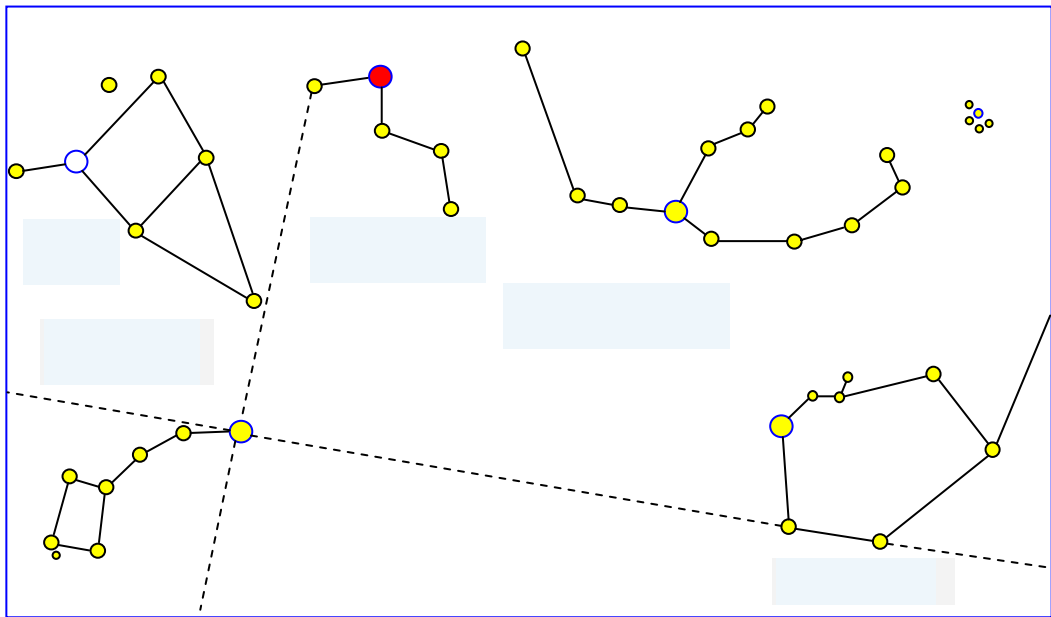

صورة فلكي ديب أكبر

9/24

Aigle		Balance		Seginus	
Altaïr		Zuben Elgenubi		Izar	
Alshain		Bélier		Muphrid	
Tarazed		Hamal		Cancer	
Denebokab		Sheratan		Acubens	
Andromède		Mesarthim		Tarf	
Sirrah		Bouvier		Capricorne	
Mirach		Arcturus		Algedi	
Almak		Nekkar		Cassiopee	